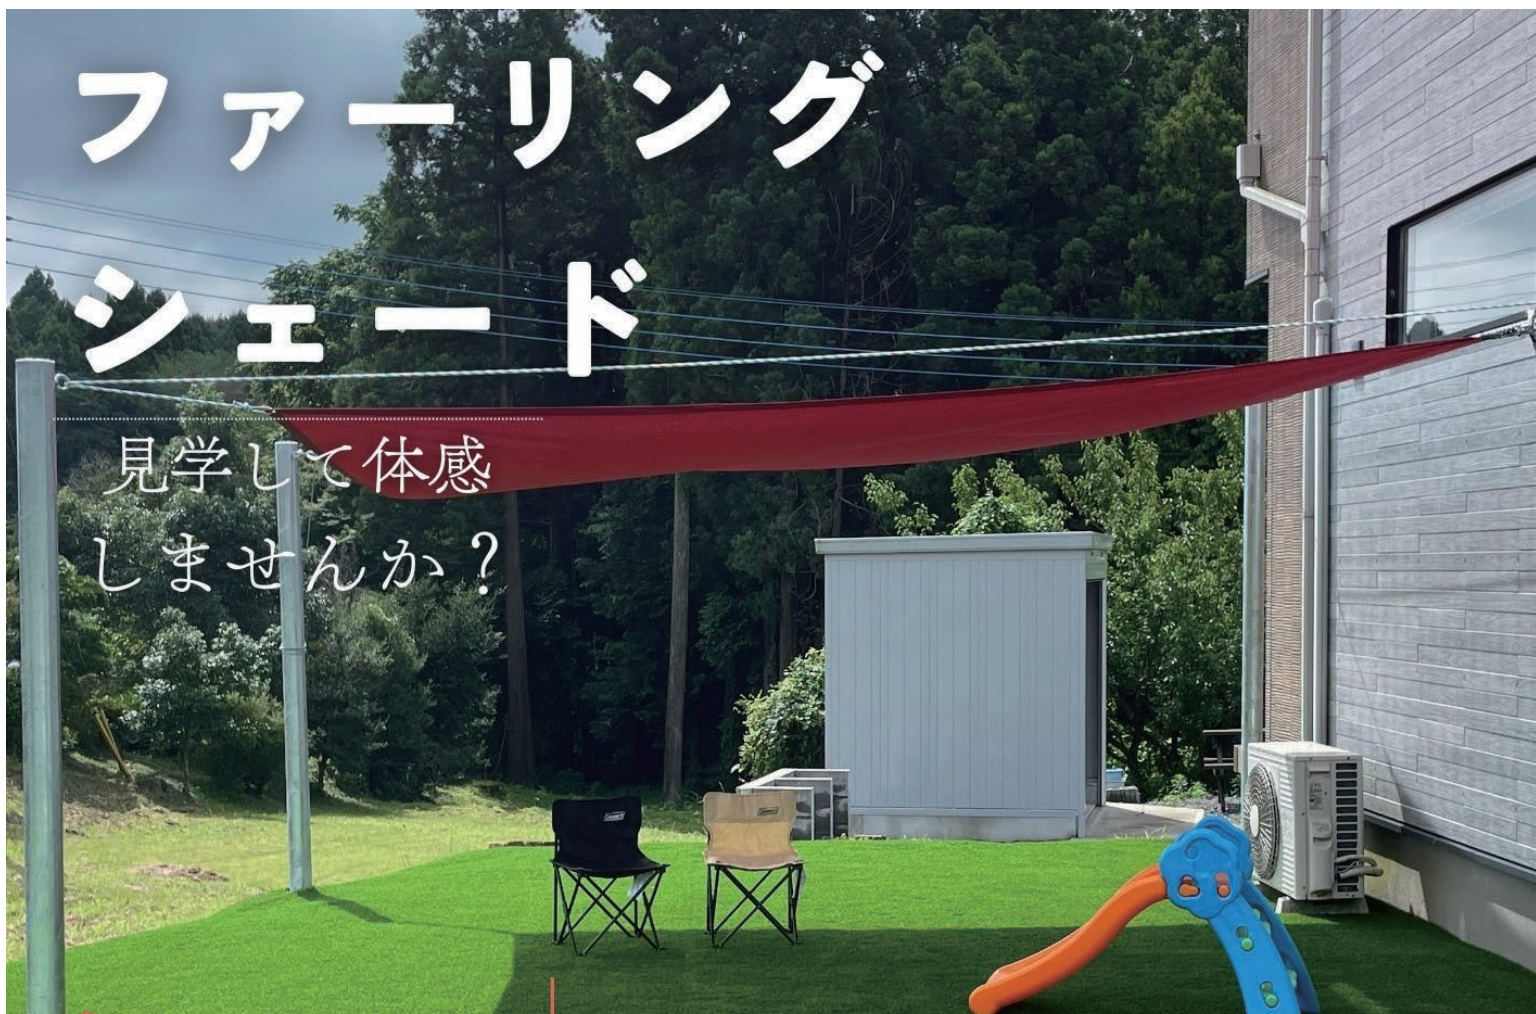

ファールディング シェード

日陰を取入れた庭づくりをしています
暑い夏に備えて、1分で空中に巻き取り
収納できるシェードはいかが？

KITAI建築設計事務所

〒309-1602
茨城県笠間市池野辺2012-17

☎ 090-8318-4641
代表 関 勇太
見学 要予約

ファールディング シェード

見学して体感
しませんか？

広げる 1分

設営時間短縮で自由時間の拡大

しまう 1分

空中に巻き取り収納だからシェードの取り外しもなし

豊富なカラー展開と丈夫な布

おうちの雰囲気に合わせてお好きな色で作成

見積りやご相談無料で受付中

設置場所やサイズ、
価格帯など現地調査しながら
見積り、相談できます。
見積り、相談無料！お気軽にご
相談ください。

KITAI建築設計事務所